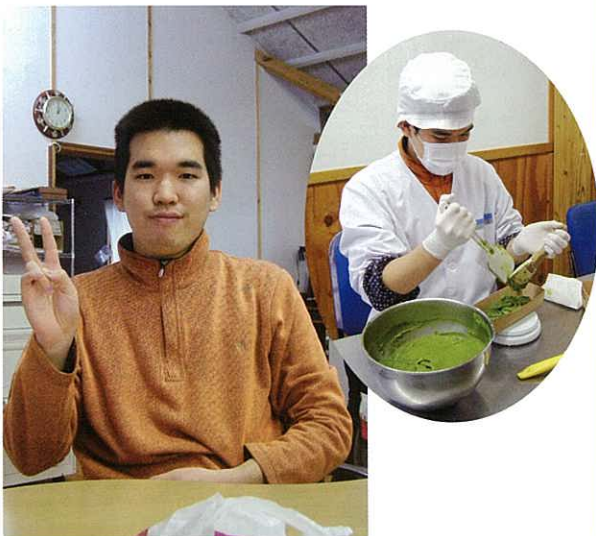

去る1月11日(月)は成人の日でした。

ライン工房でも2名の方がめでたく成人を迎えられ、大人の仲間入りをされました。

それぞれに夢を持ち、気持ちも新たに毎日作業に取り組まれています。それでは、これからライン工房を支えていく新成人の2人をご紹介します。

Q1 成人を迎え、まず何を一番感じましたか？

Q2 どういった大人になりたいですか？

Q3 今、チャレンジしてみたい事(目標)は何ですか？

Q4 夢は何ですか？

田中くん

A1 今はまだ実感がない。

A2 仕事を頑張る大人になりたい。

A3 ケーキ作りにチャレンジしてみたい。
車の免許を取ってみたい。

A4 家の中をゲームとマンガだらけにしたい。

野田さん

A1 なかなか自覚がなかったが、お母さんと一緒にお酒を飲んでみて、少し実感がわいた。

A2 色々なことにチャレンジしていきたい。

A3 たまにしている手話を、もう少し勉強していきたい。

編み物を再度挑戦してみたい。

A4 自分の得意分野(手話)を伸ばしていきたい。手話の仕事をやってみたい。

田中くん、野田さん、本当におめでとうございます。お二人ともライン工房のお仕事にとっても真剣に取り組まれています。田中くんは、食品加工科でパン作り、お菓子作りを中心に頑張っており、週に1回グリーンコープで実習もされており、工房の外でも活躍されています。野田さんは、新規作業、食品加工科、街の風、販売といろんな事にチャレンジし、何の作業に対しても前向きに頑張ってくれています。長い人生、まだまだスタートラインに立ったばかりです。この先、いろいろな経験を積み重ねながら一步一步成長していって下さいね。先輩達の良い所は見習い、後輩達のお手本になるように頑張ってください。2人なら、きっと素敵な大人になってくれると思います。