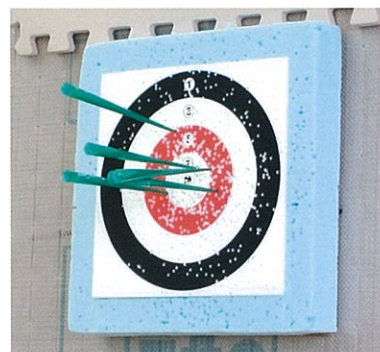

Challenge!

自分へのチャレンジ!

—スポーツ吹矢は安全な健康スポーツ—

ライン工房メンバーの平井さん。お知り合いの方からの誘いをきっかけに、1年前から母親と一緒に吹矢を始められました。始めた当初は筒を持つことさえ難しく、指導者(合志氏)の方が手を支える台を作り2mの距離からのスタートだったそうです。指導者の方もどうやれば上手くできるのかいろいろ考えられたそうですが、あるとき平井さんを見てびっくり!台から手が浮いて一人で支えていたそうです。的に当たらなかった矢も徐々に当たるようになり、今では6mの距離から吹かれほとんどのが的に命中されます。平井さんの吹矢を構える姿で驚いたことは、姿勢の良さと集中力の高さに驚きでした。ちなみに日本吹矢協会の認定段階は5級~六段で、平井さんは現在3級を取得されています。取得のスピードも速く、これからどこまで伸びるかも期待です。

スポーツ吹矢は、1998年に日本で生まれた新しいスポーツです。円形的のをめがけて息を使って矢を放ちますが、段位を目指す人だけでなく、健康推進のために始める人も多いそうです。大きな大会では全国大会や日本選手権大会、障がい者大会も実施されています。集中力・タイミング・会場の雰囲気と、いろんなことが要求されますが、的に当たった時の爽快な気分がたまらず、一度体験すると虜になってしまう方も多いそうです。指導員の合志さんは小学校でも体験会を開かれ、吹矢の魅力を皆さんに知ってほしいと活動されています。やってみたいという方は是非ともお問い合わせ下さい。

—スポーツ吹矢の魅力!—

- ① 「誰でも」性格、年齢問わず楽しめます。
- ② 「いつでも」「どこでも」「手軽に」できます。
- ③ ゲーム感覚で楽しみながらできるスポーツです。
- ④ スポーツ吹矢式呼吸法による様々な健康効果。
- ⑤ 精神力&集中力を高めます。

スポーツ吹矢公認用具

- 筒** 長さ120cm、内径13mm、カーボン・グラスファイバー製等があります
- 的** 33cm×33cm、ウレタン製、重さ約180g
- 矢** 長さ約20cm、重さ約1g、赤・青・緑・橙の4色